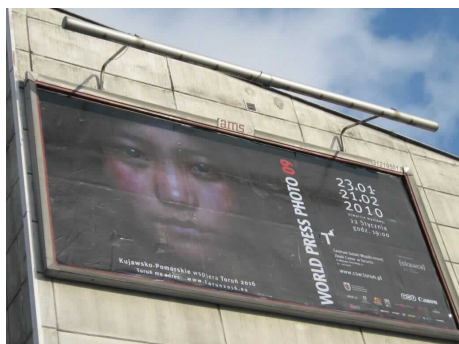

CENTRUM  
SZTUKI  
WSPÓŁCZESNEJ  
ZNAKI CZASU  
W TORUNIU

## /PRZYKŁADOWE FORMY REKLAMOWE

Billboard (5 x 2,4 m)

Baner na budynku CSW (3 x 40 m<sup>2</sup>)

Słup reklamowy (Formaty B1, B2)

Panel multimedialny w hallu głównym CSW (4 m<sup>2</sup>)

Citylight (1,2 x 1,8 m)