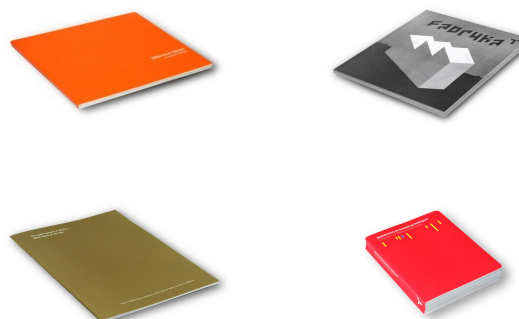

## /PRZYKŁADOWE FORMY REKLAMOWE

Billboard (5 x 2,4 m)

Baner na budynku CSW (3 x 40 m<sup>2</sup>)

Słup reklamowy (Formaty B1, B2)

Panel multimedialny w hallu głównym CSW (4 m<sup>2</sup>)

Citylight (1,2 x 1,8 m)